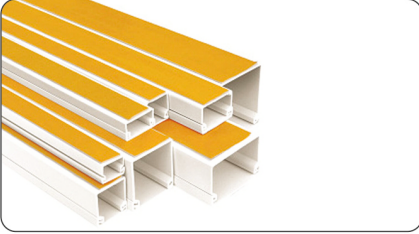

SIRA NO	ÜRÜN ADI	RENK	ÇAP (ATÜ)	AMBALAJ/MT/ ADET	BİRİM FİYATI
42	16*16 Yapışkanlı Kablo Kanalı	Beyaz	-----	İsteğe Bağlı	F. Alınız
43	25*16 Yapışkanlı Kablo Kanalı	Beyaz	-----	İsteğe Bağlı	F. Alınız
44	25*25 Yapışkanlı Kablo Kanalı	Beyaz	-----	İsteğe Bağlı	F.Alınız
45	40*25 Yapışkanlı Kablo Kanalı	Beyaz	-----	İsteğe Bağlı	F.Alınız
46	40*40 Yapışkanlı Kablo Kanalı	Beyaz	-----	İsteğe Bağlı	F.Alınız