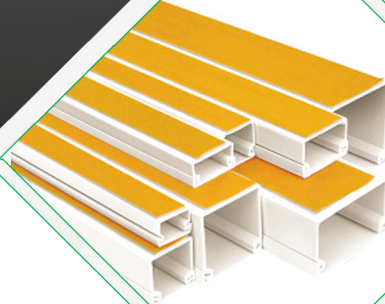

4E PLAST

MEVLÜT İĞDECI

2023
FİYAT LİSTESİ

SIRA NO	ÜRÜN ADI	RENK	ÇAP (ATÜ)	AMBALAJ/ MT/ADET	BİRİM FİYATI
1	14 mm Beton Çubuk Boru	Siyah	10 ATÜ	102 MT	5,40
2	14 mm Duvar Kangal Boru	Mavi-Siyah-Turuncu	10 ATÜ	102 MT	5,50
3	16 mm Beton Normal Kangal Boru	Mavi-Siyah-Turuncu	6 ATÜ	102 MT	6,10
4	16 mm Beton Süper Kangal Boru	Mavi-Siyah-Turuncu	10 ATÜ	102 MT	6,60
5	18 mm Duvar Çubuk Boru	Siyah	6 ATÜ	102 MT	9,00
6	18 mm Beton Kangal Boru	Mavi-Siyah-Turuncu	10 ATÜ	102 MT	9,30
7	20 mm Beton Kangal Boru	Mavi-Siyah-Turuncu	10 ATÜ	102 MT	11,00
8	22 mm Beton Kalıp Borusu	Siyah	10 ATÜ	102 MT	13,50
9	26 mm Beton Çubuk Boru	Siyah	6 ATÜ	102 MT	14,00
10	26 mm Beton Kangal Boru	Mavi-Siyah-Turuncu	10 ATÜ	102 MT	17,00
11	32 mm Beton Kangal Boru	Mavi	10 ATÜ	102 MT	26,00
12	40 mm Beton Kangal Boru	Mavi	10 ATÜ	102 MT	38,00
13	50 mm Beton Kangal Boru	Mavi	10 ATÜ	102 MT	49,00
14	63 mm Beton Kangal Boru	Mavi	10 ATÜ	102 MT	58,00
15	75 mm Beton Kangal Boru	Mavi	10 ATÜ	102 MT	82,00
16	90 mm Beton Kangal Boru	Mavi	10 ATÜ	102 MT	140,00
17	110 mm Beton Kangal Boru	Mavi	10 ATÜ	102 MT	200,00

SIRA NO	ÜRÜN ADI	RENK	ÇAP (ATÜ)	AMBALAJ/ MT/ADET	BİRİM FİYATI
18	Norm Kasa	Siyah	-----	100 Adet	3,30
19	Norm Buat	Siyah	-----	100 Adet	3,50
20	Geçmeli Kasa	Siyah	-----	100 Adet	3,50
21	14 Mm Dirsek	Siyah	6 Atü	1000 Adet	3,00
22	Lamba Takoza	Siyah	-----	100 Adet	4,00
23	Lüks Buat Kapağı	Beyaz	-----	100 Adet	5,50
24	10*10 Kare Buat	Siyah-Beyaz	-----	50 Adet	20,00
25	12*12 Kare Buat	Siyah-Beyaz	-----	25 Adet	25,00
26	15*15 Kare Buat	Siyah-Beyaz	-----	25 Adet	30,00
27	20*20 Kare Buat	Siyah-Beyaz	-----	25 Adet	40,00